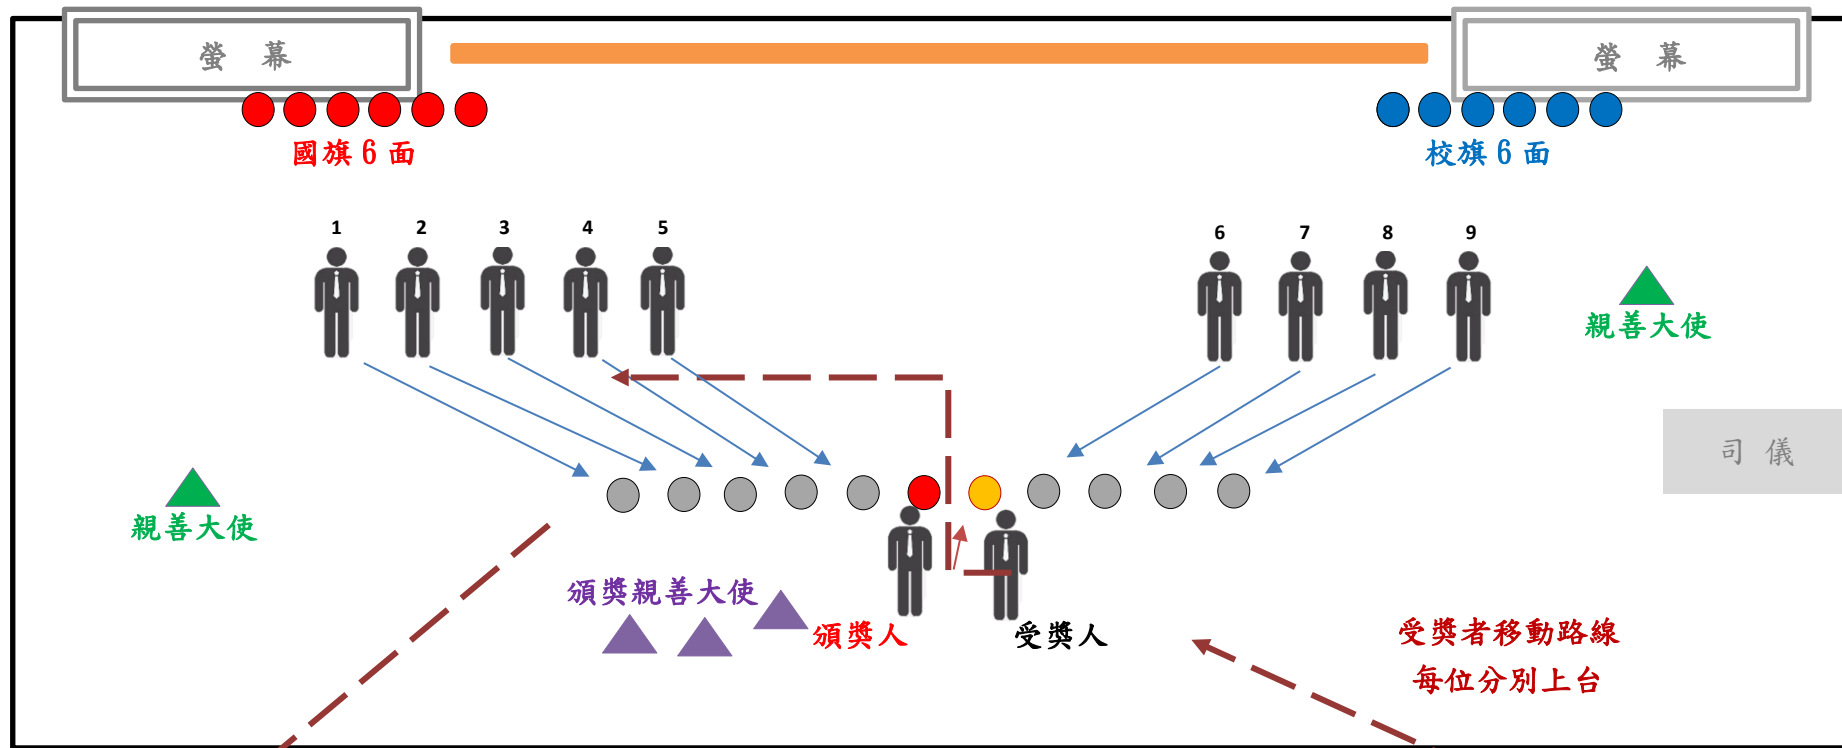

國立體育大學 37 週年校慶受獎人合照示意圖

獎項放置區

★說明:領獎者依路線(紅色虛線)至舞臺中央受獎拍照,受獎後再依順序至指定位置(現場告知)等待合照,最後一位受獎人領獎後直接站在頒獎人旁進行大合照。**備註:視各獎項人數調整站位**

受獎人下台方向

座位席
攝影拍照區

受獎人等待區